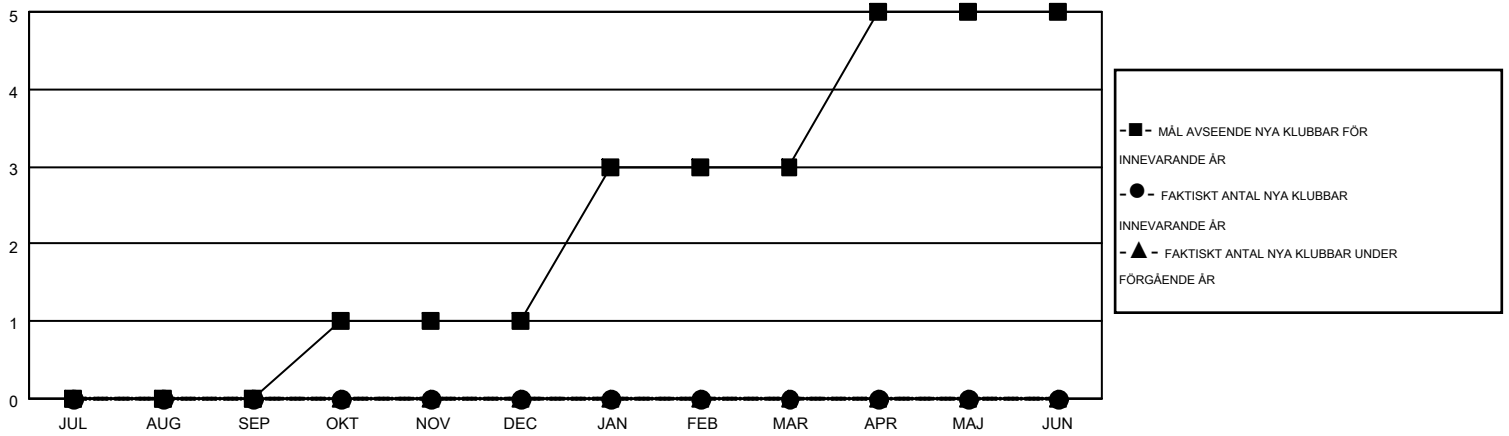

MONTHLY MEMBERSHIP PROGRESS REPORT

Results as of: 3/31/2016

Multiple District 104

LOCATION: NORWAY

GMT: KENNETH PERSSON

GMT KO 4

Klubbar					Medlemmar				
RESULTAT FÖR 2015-2016					RESULTAT FÖR 2015-2016				
KVARTAL	MÅL AVSEENDE NYA KLUBBAR	NYA KLUBBAR	AVFÖRDA KLUBBAR	NETTOTILLVÄX T/MINSKNING	KVARTAL	MÅL AVSEENDE NYA MEDLEMMAR	CHARTER OCH TILLAGDA NYA MEDLEMMAR	AVFÖRDA MEDLEMMAR	NETTOTILLVÄX T/MINSKNING
JUL/AUG/SEP	0	0	2	-2	JUL/AUG/SEP	-31	90	227	-137
OKT/NOV/DEC	1	0	7	-7	OKT/NOV/DEC	-39	182	267	-85
JAN/FEB/MAR	2	0	3	-3	JAN/FEB/MAR	44	219	237	-18
APR/MAJ/JUN	2	0	0	0	APR/MAJ/JUN	84	0	0	0

MÅL OCH FAKTISKT ANTAL NYA KLUBBAR

MÅL OCH FAKTISKT ANTAL MEDLEMMAR

NEDLAGDA KLUBBAR: 12

226 CLUBS OF 450 TOG UPP EN ELLER FLER NYA MEDLEMMAR

KÖNSFÖRDELNING

MAN 8,625 (79.19%)
KVINNA 2,266 (20.81%)

AVFÖRDA MEDLEMMAR