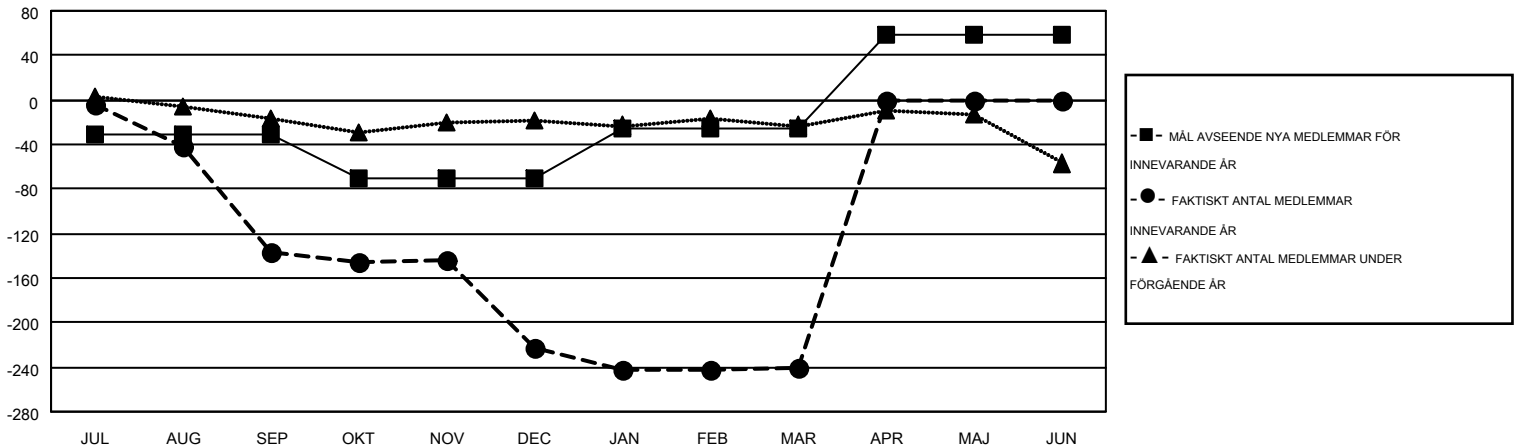

MONTHLY MEMBERSHIP PROGRESS REPORT

Results as of: 3/31/2016

Multiple District 104

LOCATION: NORWAY

GMT: KENNETH PERSSON

GMT KO 4

Klubbar					Medlemmar				
RESULTAT FÖR 2015-2016					RESULTAT FÖR 2015-2016				
KVARTAL	MÅL AVSEENDE NYA KLUBBAR	NYA KLUBBAR	AVFÖRDA KLUBBAR	NETTOTILLVÄX T/MINSKNING	KVARTAL	MÅL AVSEENDE NYA MEDLEMMAR	CHARTER OCH TILLAGDA NYA MEDLEMMAR	AVFÖRDA MEDLEMMAR	NETTOTILLVÄX T/MINSKNING
JUL/AUG/SEP	0	0	2	-2	JUL/AUG/SEP	-31	90	227	-137
OKT/NOV/DEC	1	0	7	-7	OKT/NOV/DEC	-39	182	267	-85
JAN/FEB/MAR	2	0	3	-3	JAN/FEB/MAR	44	219	237	-18
APR/MAJ/JUN	2	0	0	0	APR/MAJ/JUN	84	0	0	0

MÅL OCH FAKTISKT ANTAL NYA KLUBBAR

MÅL OCH FAKTISKT ANTAL MEDLEMMAR

NEDLAGDA KLUBBAR: 12

226 CLUBS OF 450 TOG UPP EN ELLER FLER NYA MEDLEMMAR

KÖNSFÖRDELNING

MAN 8,625 (79.19%)
KVINNA 2,266 (20.81%)

AVFÖRDA MEDLEMMAR